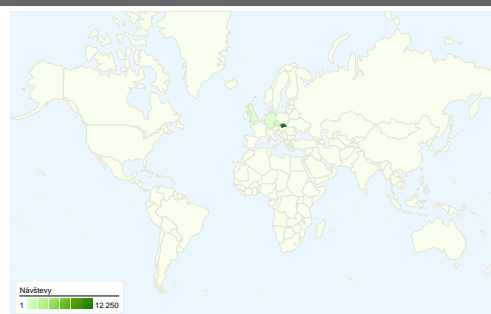

## Prehľad zdrojov návštevnosti

- **Vyhľadávacie nástroje**  
10 227,00 (75,92%)
- **Priama návštevnosť**  
1 319,00 (9,79%)
- **Sprostredkujúce stránky**  
1 075,00 (7,98%)
- **Iné**  
850 (6,31%)

## Prehľad návštevníkov

**Návštevníci**  
**11 165**

## Prekrývanie mapy

### Používanie stránky

Návštevy <b>13 471</b> % z úhrnu za stránku: 100,00%		Stránky/Návšteva <b>2,44</b> Priemer na stránku: 2,44 (0,00%)		Priem. čas na stránke <b>00:01:04</b> Priemer na stránku: 00:01:04 (0,00%)		Nové návštevy (%) <b>78,04%</b> Priemer na stránku: 77,98% (0,08%)		Miera odchodov <b>33,79%</b> Priemer na stránku: 33,79% (0,00%)	
Krajina alebo oblasť	Návštevy	Stránky/Návšteva	Priem. čas na stránke	Nové návštevy (%)	Miera odchodov				
Slovakia	12 250	2,45	00:01:05	77,53%	34,16%				
Czech Republic	603	2,42	00:00:56	78,94%	27,20%				
United Kingdom	109	2,18	00:00:38	89,91%	34,86%				
Germany	83	2,05	00:00:33	92,77%	34,94%				
(not set)	64	2,06	00:00:52	84,38%	31,25%				
United States	49	1,92	00:00:19	87,76%	38,78%				
Hungary	45	2,82	00:00:31	66,67%	48,89%				
Austria	31	2,29	00:00:32	80,65%	29,03%				
Ireland	28	2,50	00:00:39	89,29%	32,14%				
Italy	22	2,36	00:00:38	86,36%	22,73%				