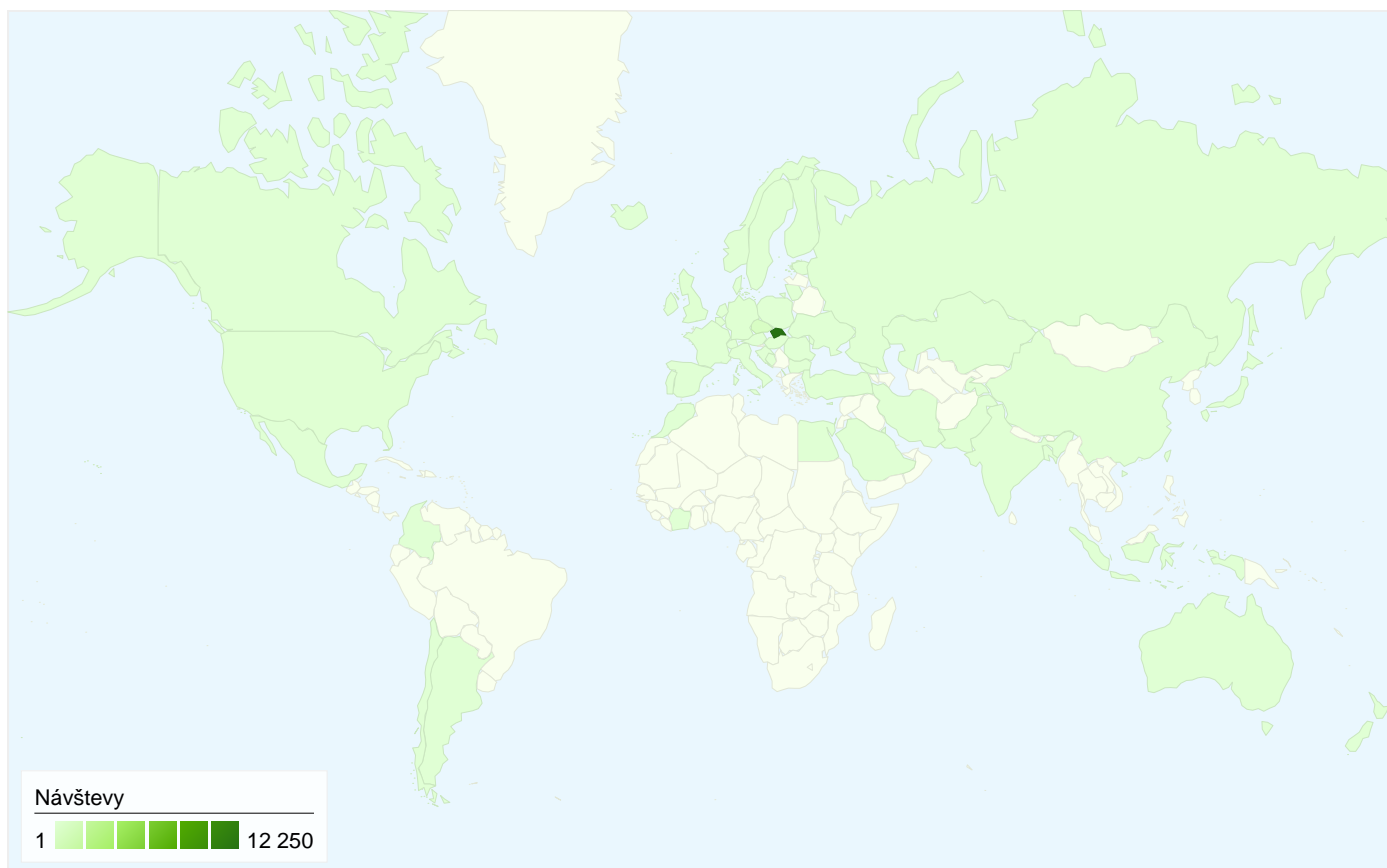

Počet používateľov, ktorí navštívili túto stránku: 11 165

13 471 Návštevy

11 165 Absolútny počet jedinečných návštevníkov

32 926 Zobrazenia stránok

2,44 Priemerné zobrazenia stránok

00:01:04 Čas na stránkach

33,79% Miera odchodov zo stránky

77,98% Nové návštevy

## 13 471 návštev prišlo z 64 krajiny alebo oblasti