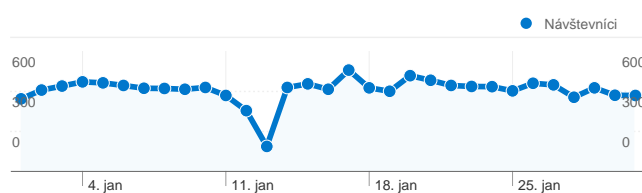

Prehľad návštevníkov

Návštevníci
11 165

Noví v. vracajúci sa

Typ návštevníka	Návštevy	% návštev
New Visitor	10 513	78,04%
Returning Visitor	2 958	21,96%