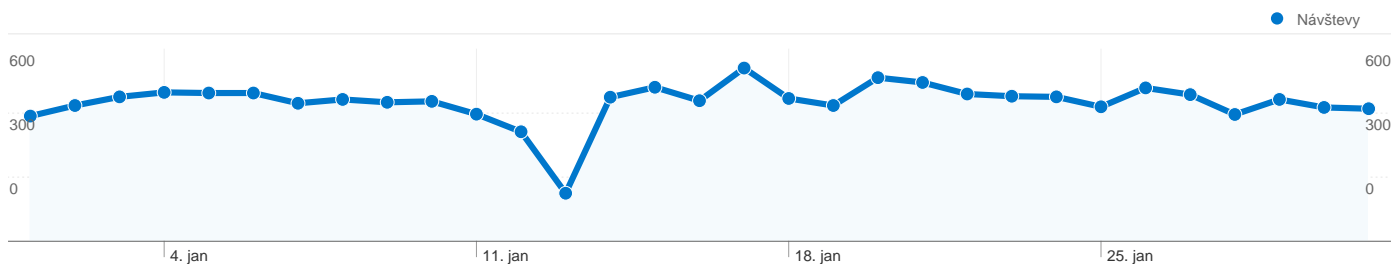

Všetky zdroje návštevnosti odoslali celkom 13 471 návštev

9,79% Priama návštevnosť

7,98% Sprostredkujúce stránky

75,92% Vyhľadávacie nástroje

■ Vyhľadávacie nástroje	10 227,00 (75,92%)
■ Priama návštevnosť	1 319,00 (9,79%)
■ Sprostredkujúce stránky	1 075,00 (7,98%)
■ Iné	850 (6,31%)

Najvyššie zdroje návštevnosti

Zdroje	Návštevy	% návštev	Kľúčové slová	Návštevy	% návštev
google (organic)	10 069	74,75%	farmville	483	4,72%
(direct) ((none))	1 319	9,79%	lg kp500	97	0,95%
feedburner (feed)	468	3,47%	farmville hra	73	0,71%
twitterfeed (twitter)	368	2,73%	meteostanica	67	0,66%
facebook.com (referral)	162	1,20%	pixmania.sk	67	0,66%