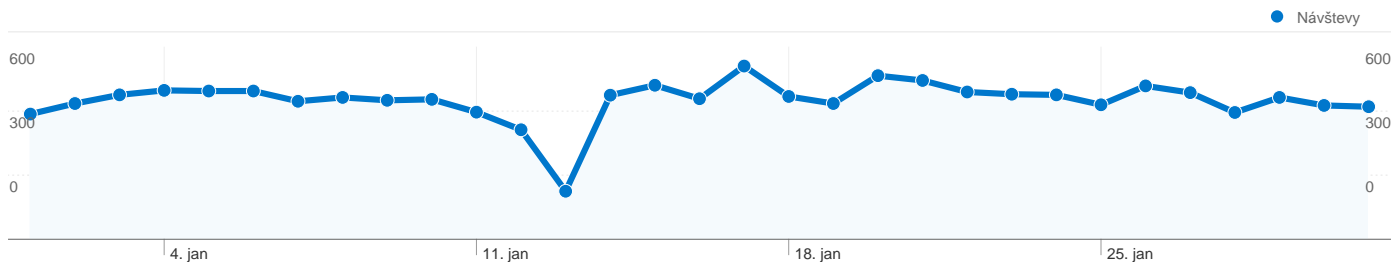

## Stránky na tejto stránke boli zobrazené celkovo 32 926krát

 **32 926** Počet zobrazení stránky

 **17 843** Jedinečné zobrazenia

 **33,79%** Miera odchodov

## 13 471 návštev z 2 typy návštevníkov