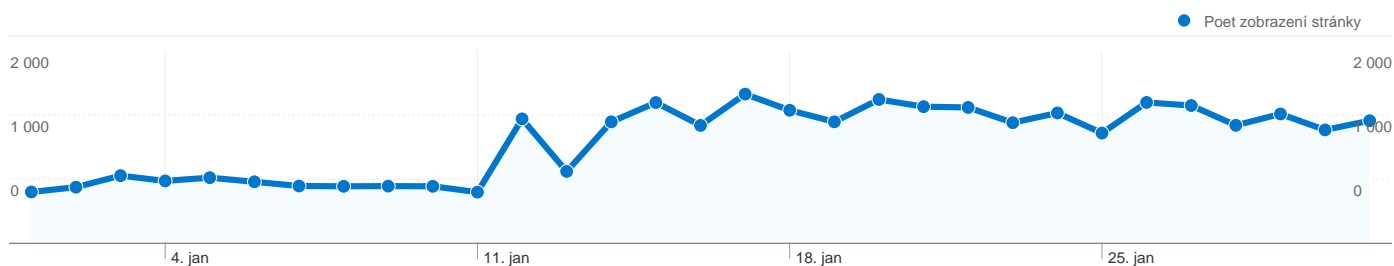

Stránky na tejto stránke boli zobrazené celkovo 32 926krát

32 926 Počet zobrazení stránky

17 843 Jedinečné zobrazenia

33,79% Miera odchodov

Najvyšší obsah

Stránky	Zobrazenia stránok	% zobrazení stránok
/	4 474	13,59%
/farmville-hotov-facebook-mnia/	1 233	3,74%
/ak-notebook-si-mm-kpit-acer-alebo-msi/	508	1,54%
/je-pixmaniask-serizny-shop/	489	1,49%
/lg-kp-500-recenzia/	408	1,24%