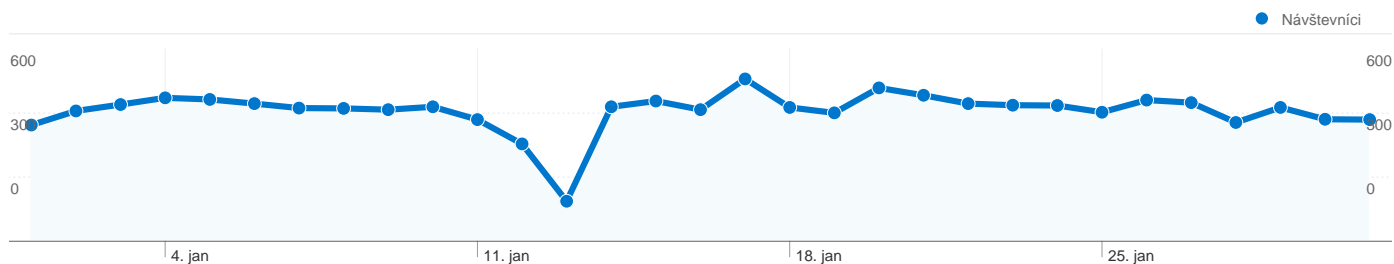

Počet používateľov, ktorí navštívili túto stránku: 11 165

13 471 Návštevy

11 165 Absolútny počet jedinečných návštevníkov

32 926 Zobrazenia stránok

2,44 Priemerné zobrazenia stránok

00:01:04 Čas na stránkach

33,79% Miera odchodov zo stránky

77,98% Nové návštevy

Technický profil

Prehliadač	Návštevy	% návštev	Rýchlosť pripojenia	Návštevy	% návštev
Firefox	6 147	45,63%	Unknown	6 061	44,99%
Internet Explorer	3 332	24,73%	DSL	4 978	36,95%
Chrome	1 830	13,58%	Cable	1 068	7,93%
Opera	1 664	12,35%	Dialup	1 000	7,42%
Safari	289	2,15%	T1	352	2,61%