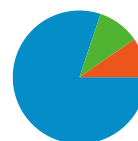

■ Vyhľadávacie nástroje
117,00 (80,14%)
■ Sprostredkujúce stránky
15,00 (10,27%)
■ Priama návštěvnosť
14,00 (9,59%)

Najvyššie zdroje návštěvnosti

Zdroje	Návštevy	% návštěv	Klíčové slová	Návštevy	% návštěv
google (organic)	107	73,29%	basne o priatelstve	22	18,80%
(direct) ((none))	14	9,59%	basen o priatelstve	13	11,11%
search (organic)	10	6,85%	basne	8	6,84%
facebook.com (referral)	9	6,16%	básne	7	5,98%
blog.grecnar.sk (referral)	3	2,05%	básne o priatelstve	5	4,27%