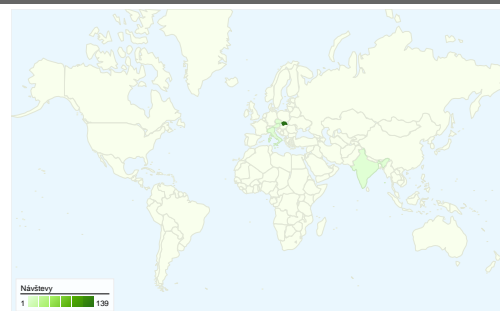

### Použitie stránky

**146** Návštevy

**70,55%** Miera odchodov

**333** Počet zobrazení stránky

**00:01:20** Priem. čas na stránke

**2,28** Stránky/Návšteva

**89,73%** Nové návštevy (%)

### Prehľad návštevníkov

**Návštevníci**  
**138**

### Prekrývanie mapy

### Používanie stránky

Návštevy		Stránky/Návšteva		Priem. čas na stránke		Nové návštevy (%)		Miera odchodov	
<b>146</b>		<b>2,28</b>		<b>00:01:20</b>		<b>89,73%</b>		<b>70,55%</b>	
% z úhrnu za stránku: 100,00%		Priemer na stránku: 2,28 (0,00%)		Priemer na stránku: 00:01:20 (0,00%)		Priemer na stránku: 89,73% (0,00%)		Priemer na stránku: 70,55% (0,00%)	
Krajina alebo oblasť	Návštevy	Stránky/Návšteva	Priem. čas na stránke	Nové návštevy (%)	Miera odchodov				
Slovakia	139	2,27	00:01:20	89,21%	70,50%				
Czech Republic	2	1,00	00:00:00	100,00%	100,00%				
Austria	1	3,00	00:00:54	100,00%	0,00%				
Italy	1	9,00	00:08:12	100,00%	0,00%				
India	1	1,00	00:00:00	100,00%	100,00%				
United Kingdom	1	1,00	00:00:00	100,00%	100,00%				
(not set)	1	1,00	00:00:00	100,00%	100,00%				
						1 - 7 z 7			