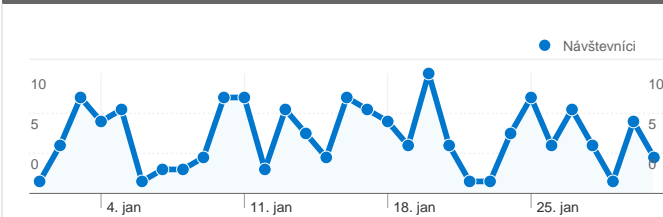

Prehľad návštevníkov

Návštevníci
138