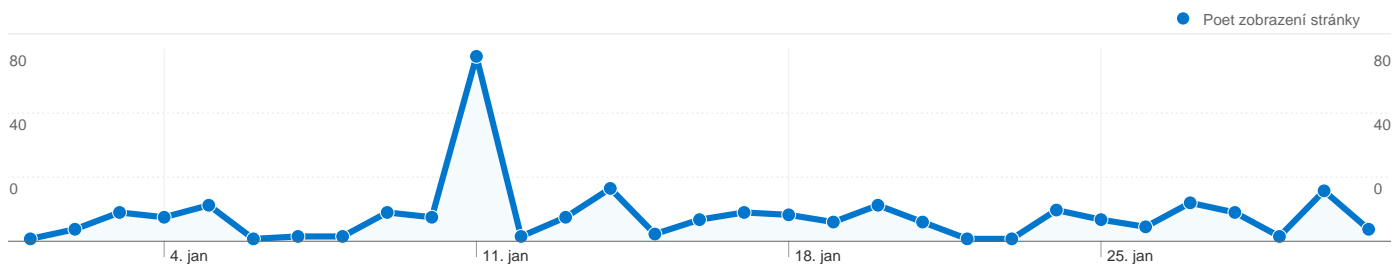

Stránky na tejto stránke boli zobrazené celkovo 333krát

333 Počet zobrazení stránky

253 Jedinečné zobrazenia

70,55% Miera odchodov

Najvyšší obsah

Stránky	Zobrazenia stránok	% zobrazení stránok
/category/basne	112	33,63%
/motyl	26	7,81%
/co-je-milovat	23	6,91%
/	21	6,31%
/igigi	13	3,90%