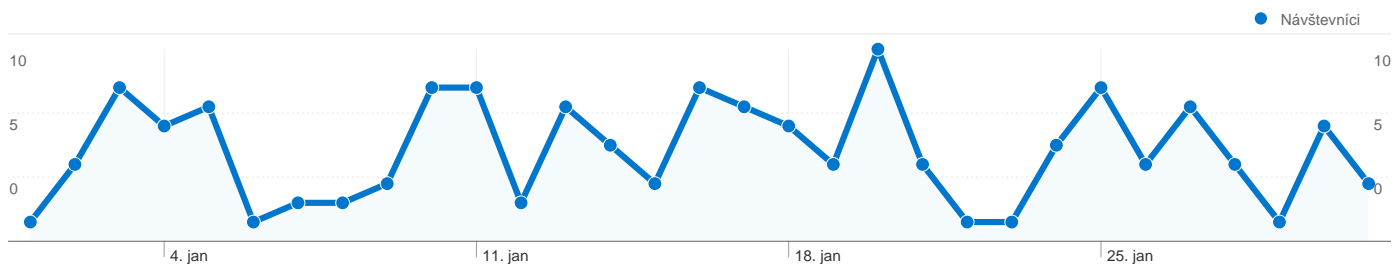

Počet používateľov, ktorí navštívili túto stránku: 138

146 Návštevy

138 Absolútny počet jedinečných návštevníkov

333 Zobrazenia stránok

2,28 Priemerné zobrazenia stránok

00:01:20 Čas na stránkach

70,55% Miera odchodov zo stránky

89,73% Nové návštevy

Technický profil

Prehliadač	Návštevy	% návštev	Rýchlosť pripojenia	Návštevy	% návštev
Firefox	72	49,32%	Unknown	70	47,95%
Internet Explorer	46	31,51%	DSL	53	36,30%
Opera	18	12,33%	Dialup	17	11,64%
Chrome	6	4,11%	Cable	4	2,74%
Safari	3	2,05%	T1	2	1,37%