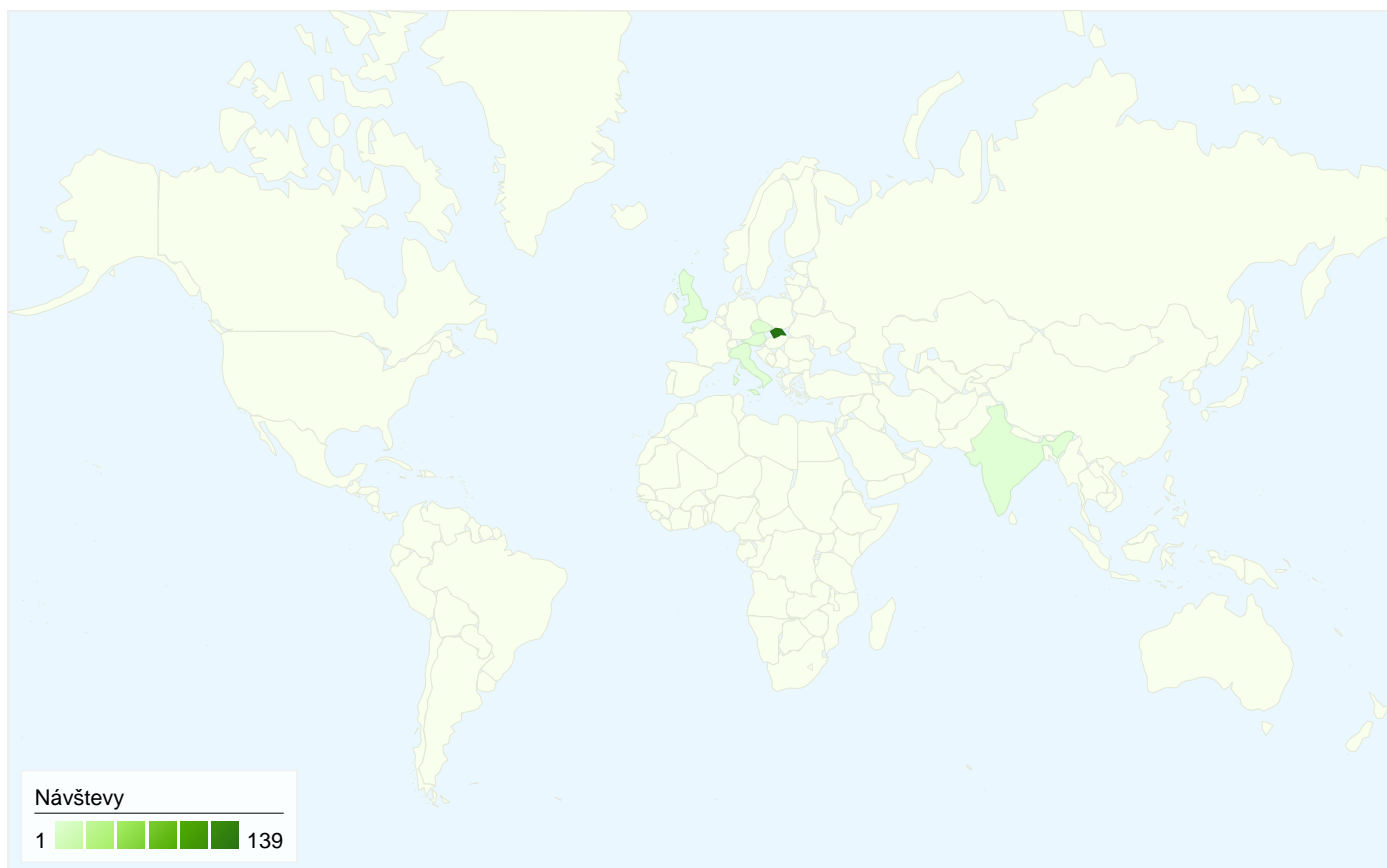

## Všetky zdroje návštěvnosti odoslali celkom 146 návštěv

9,59% Priama návštěvnosť

10,27% Sprostredkujúce stránky

80,14% Vyhľadávacie nástroje

■ Vyhľadávacie nástroje  
117,00 (80,14%)  
■ Sprostredkujúce stránky  
15,00 (10,27%)  
■ Priama návštěvnosť  
14,00 (9,59%)

## 146 návštev prišlo z 7 krajiny alebo oblasti