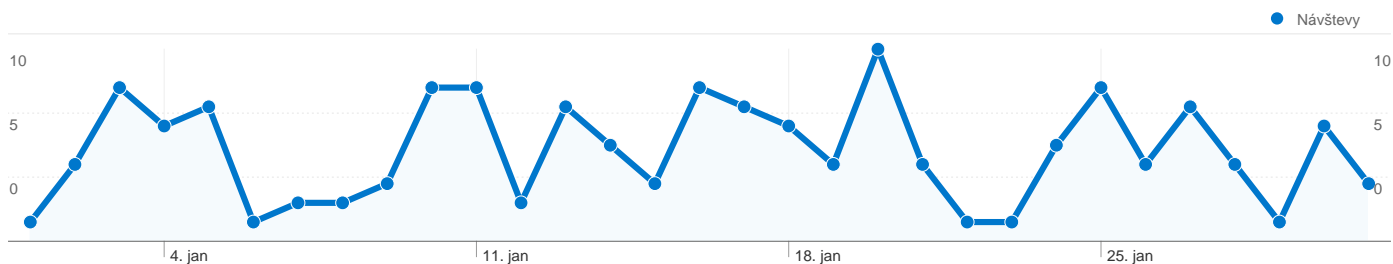

Všetky zdroje návštěvnosti odoslali celkom 146 návštěv

9,59% Priama návštěvnosť

10,27% Sprostredkujúce stránky

80,14% Vyhľadávacie nástroje

■ Vyhľadávacie nástroje
117,00 (80,14%)
■ Sprostredkujúce stránky
15,00 (10,27%)
■ Priama návštěvnosť
14,00 (9,59%)

Najvyššie zdroje návštěvnosti

Zdroje	Návštevy	% návštěv	Klíčové slová	Návštevy	% návštěv
google (organic)	107	73,29%	basne o priatelstve	22	18,80%
(direct) ((none))	14	9,59%	basen o priatelstve	13	11,11%
search (organic)	10	6,85%	basne	8	6,84%
facebook.com (referral)	9	6,16%	básne	7	5,98%
blog.grecnar.sk (referral)	3	2,05%	básne o priatelstve	5	4,27%